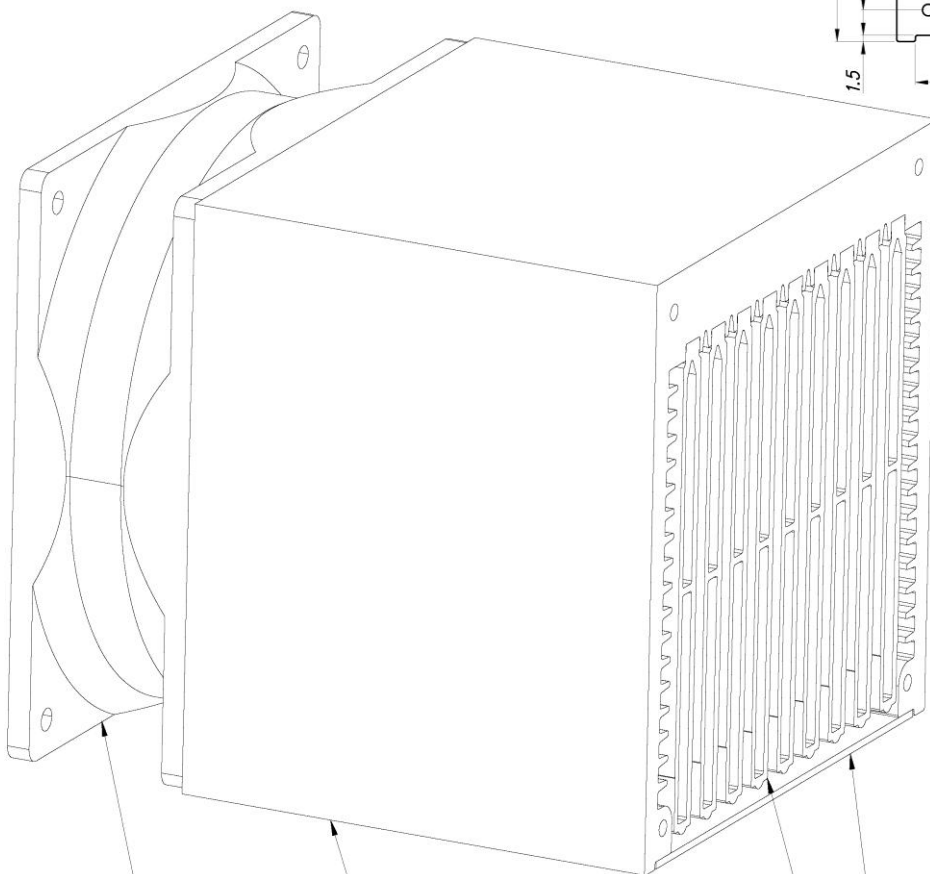

LA-14

Termalna upornost pri dolžini 100mm **0,14 °C/W ventilator 24V DC**

Termalna upornost pri dolžini 200mm **0,075 °C/W ventilator 24V DC**

Termalna upornost pri dolžini 300mm **0,06 °C/W ventilator 24V DC**

Teža za meter **17,926 kg/m**

ventilator

LA-14 ohišje

LA-14 rebra

AL plošča 1.5mm
pritrjena z vijaki M2.5

MALI-E-TIKO d.o.o.

www.mali-tiko.si / info@me-t.si
04 59 71 402, 59 71 400

Dolžina L: 100, 150, 200, 250, 300

Naročilo: LA-14 / 150 / 24

- Geometrija votlih reber, za optimalen pretok zraka
- Zelo dober odvod toplote
- Kompaktna konstrukcija
- Površina za montažo elementov fino rezkana

Podatki o ventilatorjih:

	12V	24V
- dimenzije	119x119x38	119x119x38
- napetost	12V DC	24V DC
- pretok zraka	237 m ³ /h	237 m ³ /h
- hrup	57 dB	57 dB
- življenjska doba	70.000 h L10 40°C	70.000 h L10 40°C