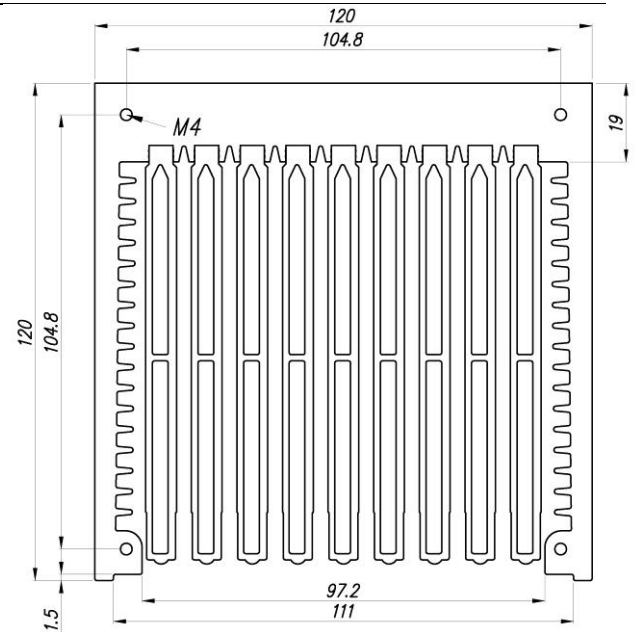

LA-14

Termalna upornost pri dolžini 100mm **0,14 °C/W ventilator 24V DC**

Termalna upornost pri dolžini 200mm **0,075 °C/W ventilator 24V DC**

Termalna upornost pri dolžini 300mm **0,06 °C/W ventilator 24V DC**

Teža za meter **17,926 kg/m**

ventilator

LA-14 ohišje

LA-14 rebra

AL plošča 1.5mm
pritrjena z vijaki M2.5

MALI-E-TIKO d.o.o.

www.mali-tiko.si / info@me-t.si
04 59 71 402, 59 71 400

Dolžina L: 100, 150, 200, 250, 300

Naročilo: LA-14 / 150 / 24

- Geometrija votlih reber, za optimalen pretok zraka
- Zelo dober odvod toplote
- Kompaktna konstrukcija
- Površina za montažo elementov fino rezkana

Podatki o ventilatorjih:

	12V	24V
- dimenzije	119x119x38	119x119x38
- napetost	12V DC	24V DC
- pretok zraka	237 m ³ /h	237 m ³ /h
- hrup	57 dB	57 dB
- življenjska doba	70.000 h L10 40°C	70.000 h L10 40°C